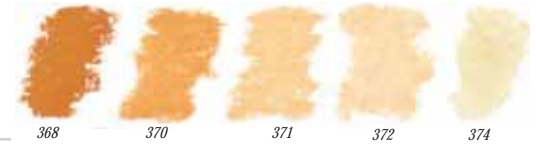

368 370 371 372 374

OCRE DORÉ
GOLDEN OCHRE
GOLDOCKER
OCRE DORADO
OCRA ORO