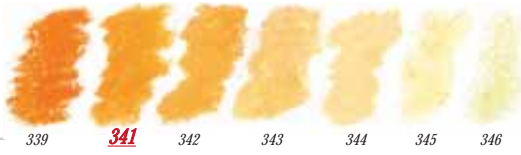

434 436 438 439 440

OCRE DE RU
BROWN OCHRE
DUNKELOCKER
OCRE PARDO
OCRA DE RU

120 122 124 126

BRUN ROUGE
RED BROWN
ROTBRAUN
PARDO ROJZO
BRUNO ROSSO

6 8 9 10 11 12

OCRE ROUGE
RED OCHRE
ROTOCKER
OCRE ROJZO
OCRA ROSSA

67 69 70 71 73 74

OCRE DE CHAIR
FLESH OCHRE
FLEISCHOCKER
OCRE CARNE
OCRA TINTA CARNE

13 14 16 17 18 19 20 21

VERT FEUILLE MORTE
DEAD LEAF GREEN
HELLGELBRÜN
VERDE ORO VIEJO
VERDE FOGLIA MORTA

141 143 145 146 147

GOMME GUTTE
GAMBOGE
GUMMGUITT
GOMA GUTA
GOMMA GUTTA

368 370 371 372 374

OCRE DORÉ
GOLDEN OCHRE
GOLDOCKER
OCRE DORADO
OCRA ORO

127 129 131 132

OCRE JAUNE
YELLOW OCHRE
LICHTER
OCRE AMARILLO
GIALLA OCRA

113 115 116 117 119

MINE ORANGE
ORANGE LEAD
BLEIORANGE
MINE ANARANJADA
ARANCIO DI PIOMBO

JAUNE BRILLANT
BRIGHT YELLOW
BRILLANT GELB
AMARILLO BRILLANTE
GIALLO BRILLANTE

JAUNE DE CAD. ORANGE
CAD. YELLOW ORANGE
KADMUNGELB ORANGE
AMARILLO CAD ANARANJADA
GIALLO DI CAD ARANCIO